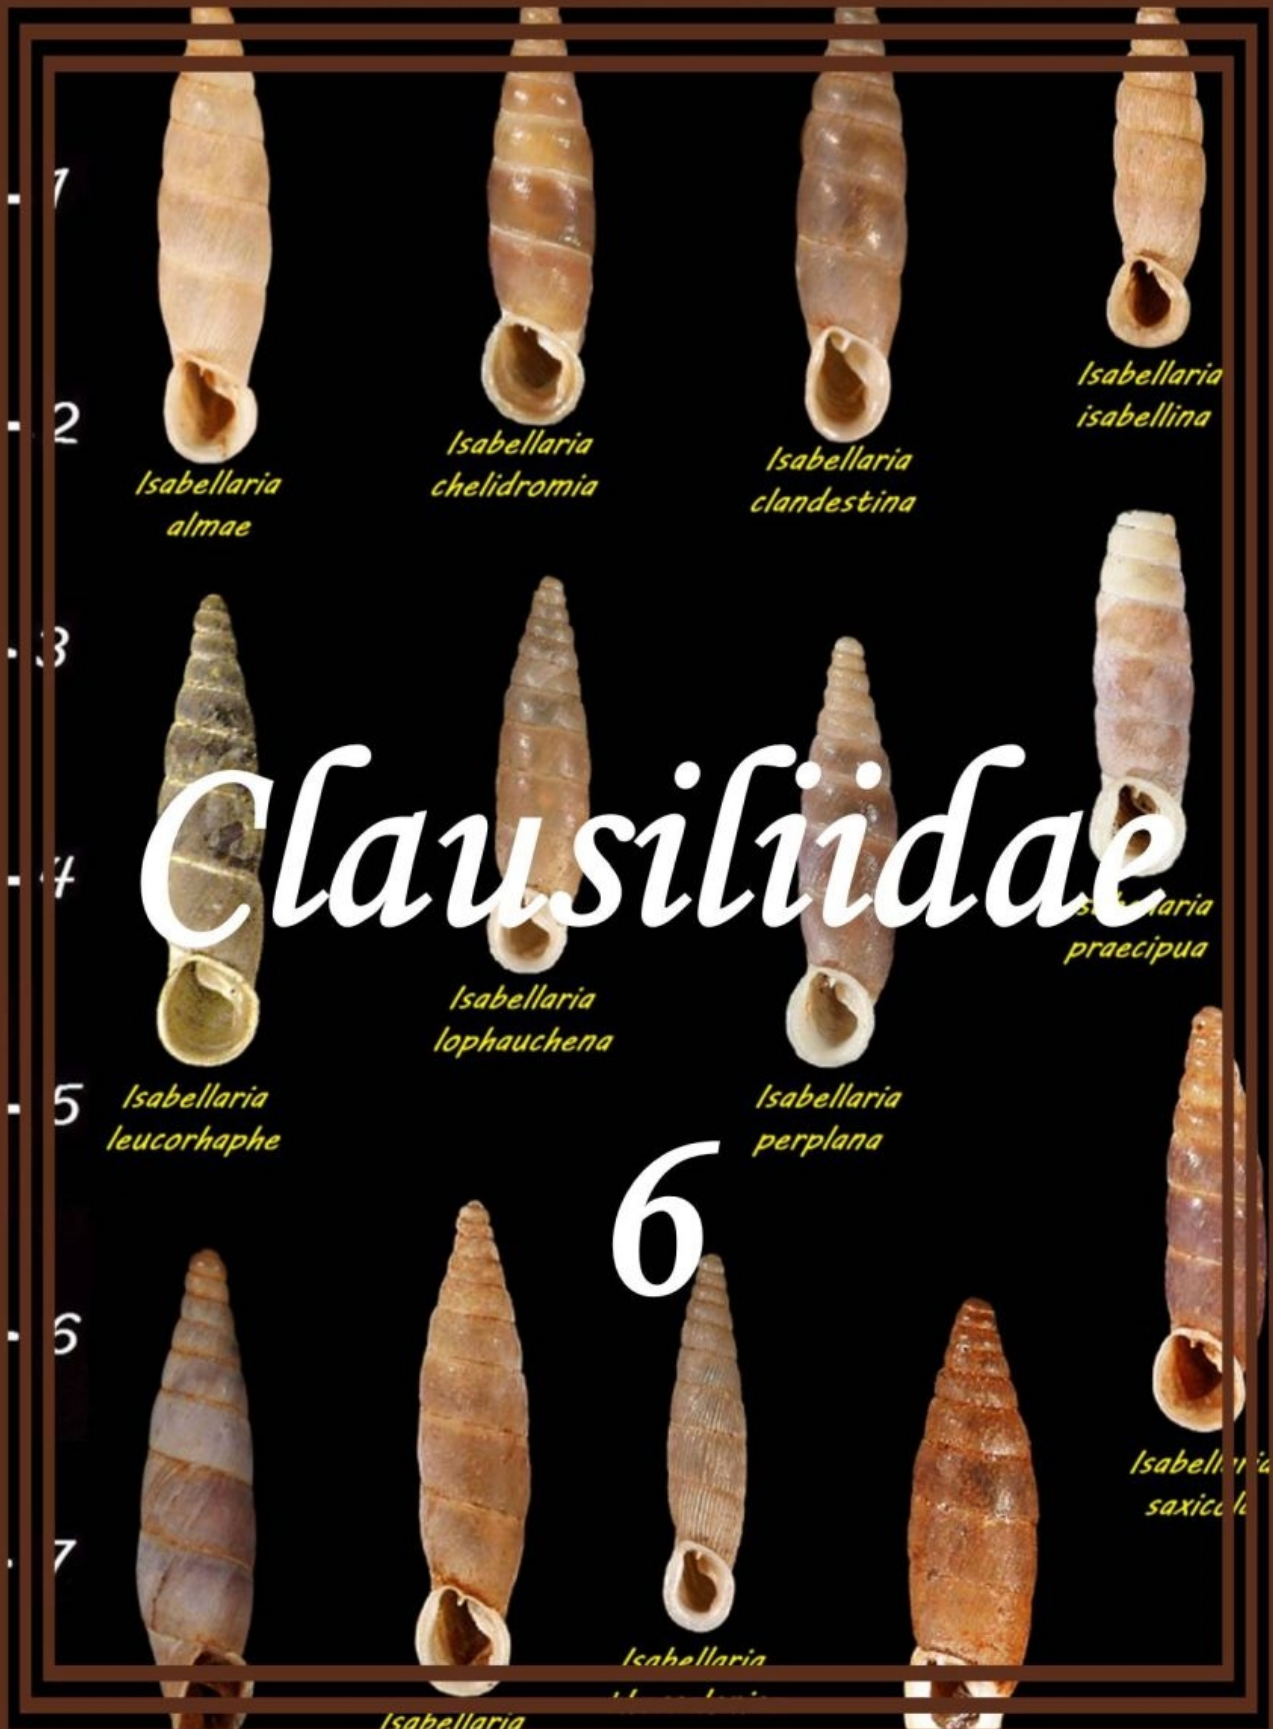

Σύντομος οδηγός των χερσαίων ειδών  
μαλακίων της Ελλάδας

Simple Guide to the Land Mollusks  
of Greece

Σύντομος οδηγός  
των χερσαίων ειδών μαλακίων της  
Ελλάδας

*Clausiliidae*  
6

*Simple Guide  
to the Land Mollusks of  
Greece*